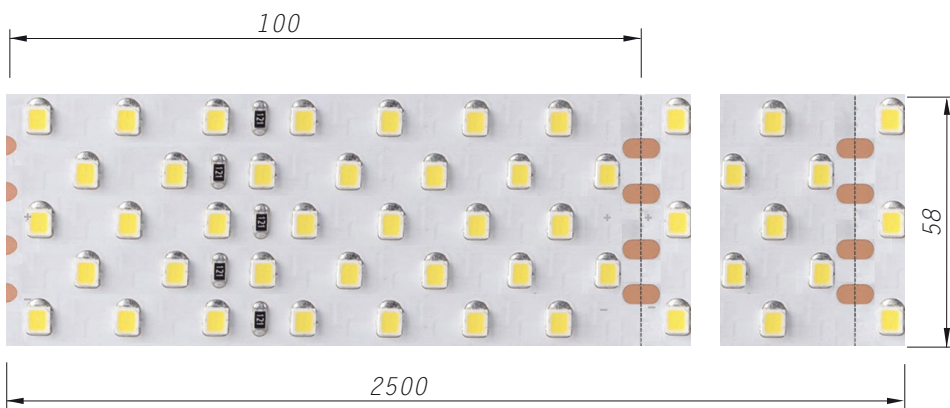

## MODELO

USO  
INTERIOR

AL-TF7XX875/B

Tira Flexible 875 LED SMD2835 (2.5metros) 3.3Amp

La cantidad y el tipo de LED que la componen le brindan esa gran luminosidad que le permite ser usada no solo como luz decorativa sino como iluminación general. Su versatilidad de aplicación aumenta al usarlas con los Perfiles de Aluminio ALUM-BRAMEX, lo cual te permitirá iluminar hasta el espacio mas pequeño asi como crear luminarias minimalistas e Innovadoras de diversas figuras.

**Disponibles en BC-Blanco Cálido, BF-Blanco Frio y BL-Blanco (Cambiar XX por el color deseado)**

## DIMENSIONES (mm)

## ESPECIFICACIONES

CCT		3000K/4000K/6000K
Lumenés/m		3100m
voltaje		24V
Consumo		31.2W/m
IRC		≥80
Grado IP		IP20
Corte minimo		100mm (35LED)
Cantidad de LED		350 LED/m