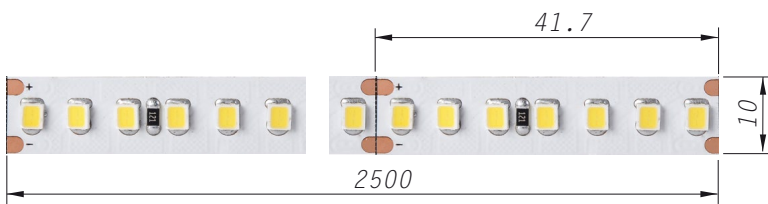

## MODELO

AL-TF7XX420/B  
Tira Flexible 420 LED SMD2835 (2.5metros) 1.8Amp

Por su flexibilidad, buena emisión de luz y efecto decorativo pueden ser utilizadas en lobby, bares, barras, aplicaciones interiores, recepciones, etc.

Su versatilidad de aplicación aumenta al usarlas con los Perfiles de Aluminio ALUM-BRAMEX, lo cual te permitirá iluminar hasta el espacio mas pequeño así como crear luminarias minimalistas e Innovadoras. de diversas figuras.

**Disponibles en BC-Blanco Cálido, BF-Blanco Frio y BL-Blanco (Cambiar XX por el color deseado)**

## DIMENSIONES (mm)