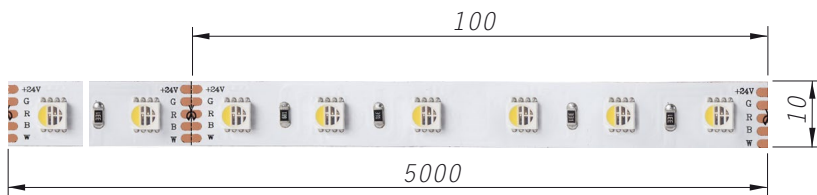

## MODELO

USO  
INTERIOR

AL-TF2RGBXX300/B

Tira Flexible 300 LED SMD5060 RGB+B (5metros) 3Amp

Por su flexibilidad, buena emisión de luz y efecto decorativo pueden ser utilizadas en lobby, bares, barras, aplicaciones interiores, recepciones, etc.

**Disponible en RGB+BC-Blanco Cálido, y RGB+ BL-Blanco  
(Cambiar XX por el color deseado)**

## DIMENSIONES (mm)

## ESPECIFICACIONES

CCT		RGB +3000K/ RGB+ 6000K
Lumenés/m		
voltaje		24V
Consumo		14.4W/m
IRC		≥80
Grado IP		IP20
Corte mínimo		100mm (16LED)
Cantidad de LED		60 LED/m

ventas@alumbramex.com  
www.alumbramex.com