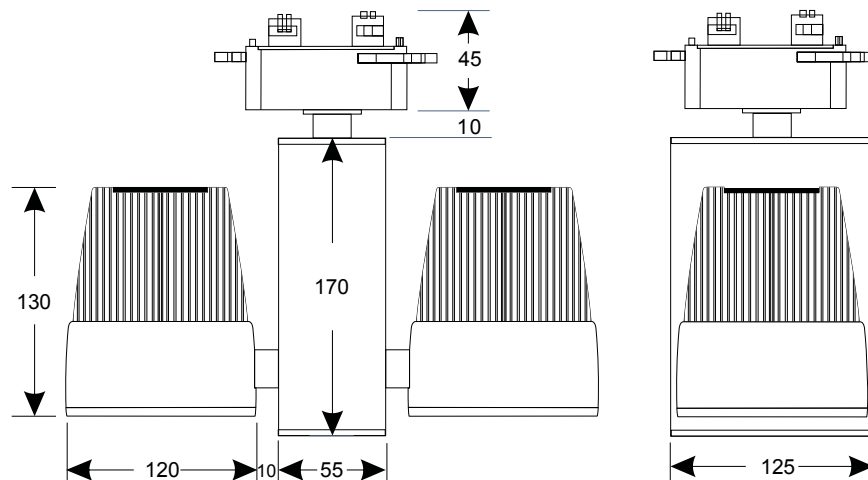

ESPECIFICACIONES

Voltaje	AC 100-240V
Lúmenes (lm)	5600BL, 5400BF, 5200BC
Consumo máximo(W)	69

Cantidad de LED	500*2
IRC	>82
Apertura (grados)	50

DIMENSIONES (mm)

ventas2@alumbramex.com
www.alumbramex.com

Alumbramex es una empresa socialmente responsable
ayudanos a cuidar nuestro planeta evitando la impresión de
este documento.