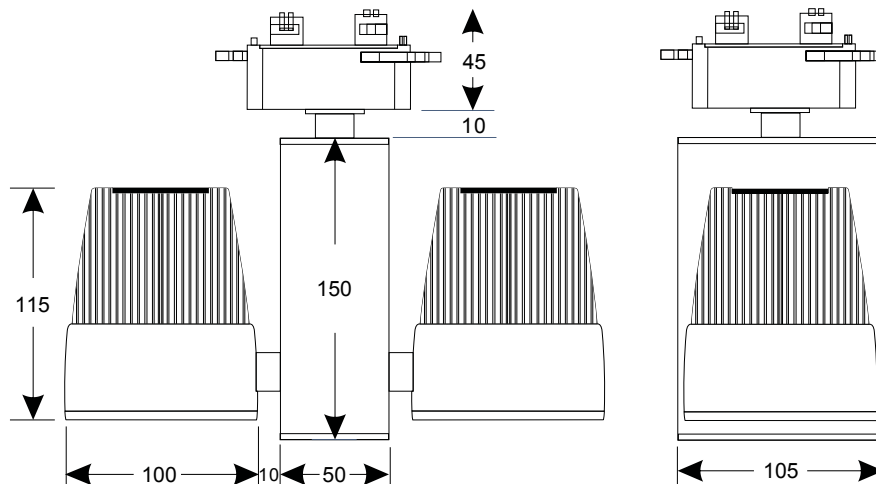

ESPECIFICACIONES

Voltaje	AC 100-240V
Lúmenes (lm)	4000BL, 3800BF, 3500BC
Consumo máximo(W)	46

Cantidad de LED	320*2
IRC	>82
Apertura (grados)	50

DIMENSIONES (mm)

La iluminación LED
Dura muchísimo más:
hasta 45.000 horas de uso
(más de 15 años si la encendemos
unas 8 horas al día),
con un mantenimiento
mínimo.