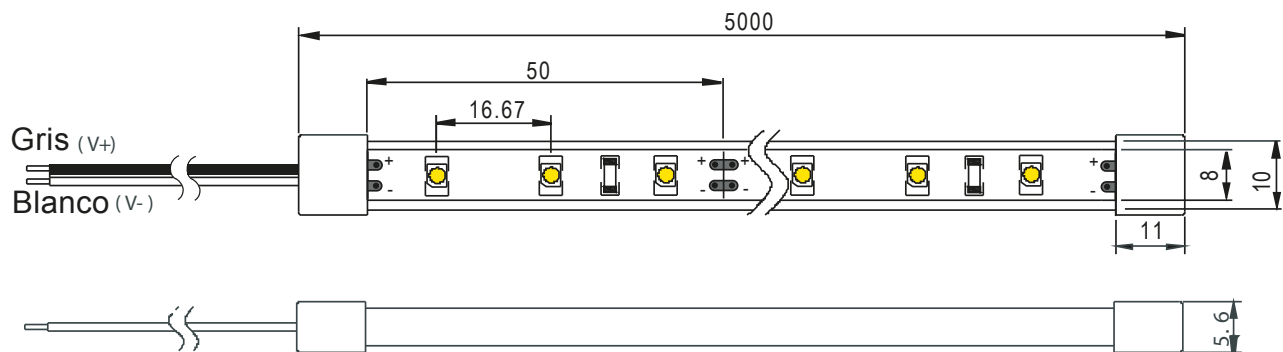

MODELO _____

AL-TF1XX300EX/A Tira Flexible 300 LED SMD3528 EX (5 metros) 2 Amp.

Disponibles en BL-Blanco, BC-Blanco Cálido, RJ-Rojo, VR-Verde, AZ-Azul y AM-Amarillo (Cambiar XX por el color deseado)
BL-Blanco (5700 -6300K), BC-Blanco Cálido (2700-3300K)

ESPECIFICACIONES

Voltaje	DC 12 V
Consumo máximo(W)	24
Cantidad de LED	300

Lúmenes (lm)	90 lm/mt
Apertura (grados)	120
Protección	IP 65

DIMENSIONES (mm)

Tiempo de vida >30000 hrs ≈ **13.7 años**
(Basado en un consumo aproximado de 6 hrs diarias, 2200hrs por año)