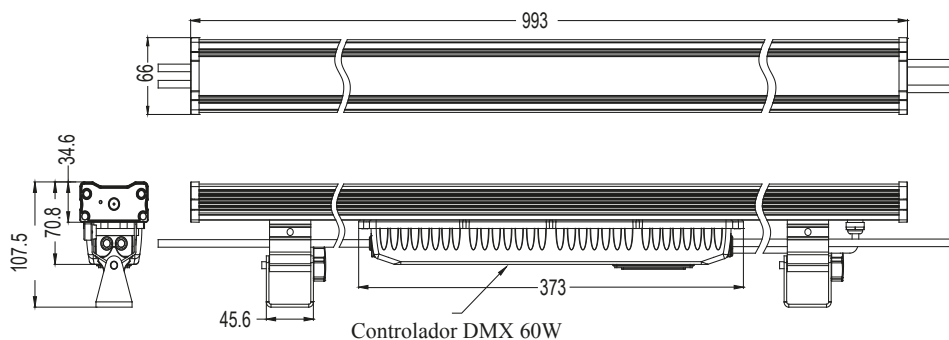

MODELO _____

AL-RD024RGB/C Reflector Delgado 24x2 Watt RGB

RGB=Rojo, Azul y Verde.

USO
EXTERIOR

Eficiencia lumínica alta: la relación entre la energía eléctrica que consumen los LED y la energía lumínica que aportan, ofrecen una rentabilidad inmensamente superior a otros tipos de lámparas.

ESPECIFICACIONES

Voltaje	AC 100-240V
Cantidad de LED	24
Consumo máximo (W)	46

Apertura (grados)	50
Protección	IP 65

DIMENSIONES (mm)

ventas2@alumbramex.com.mx
www.alumbramex.com

Alumbramex es una empresa socialmente responsable ayudanos a cuidar nuestro planeta evitando la impresión de este documento.