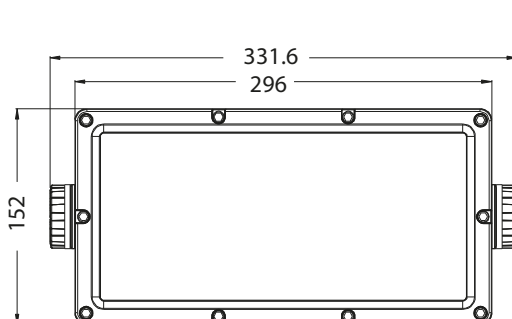

DIMENSIONES (mm)

ventas2@alumbra.com.mx
www.alumbramex.com

Alumbramex es una empresa socialmente responsable
ayudanos a cuidar nuestro planeta evitando la impresión de
este documento.