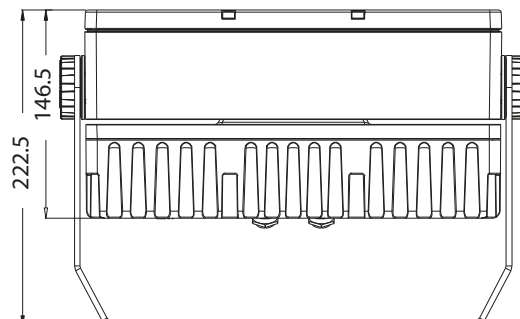

DIMENSIONES (mm)

ventas2@alumbra.com.mx
www.alumbramex.com

Alumbramex es una empresa socialmente responsable
ayudanos a cuidar nuestro planeta evitando la impresión de
este documento.