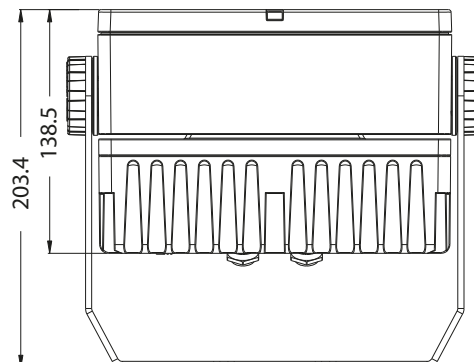

ESPECIFICACIONES

Voltaje	AC 100-240V
Cantidad de LED	24
Lúmenes (lm)	1325-BL
Consumo máximo (W)	29

Apertura (grados)	50
Protección	IP 65
Dimensión del cable	1m
Peso (Kg)	4.4

DIMENSIONES (mm)

ventas2@alumbramex.com.mx
www.alumbramex.com