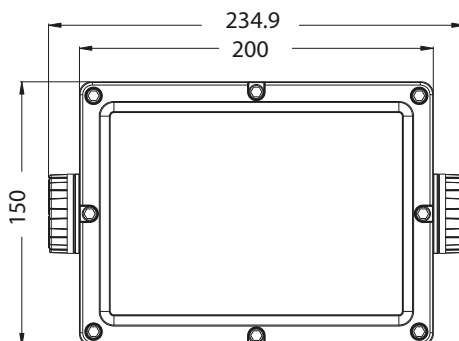

ESPECIFICACIONES

Voltaje	AC 100-240V
Cantidad de LED	24
Lúmenes (lm)	1325-BL
Consumo máximo (W)	29

Apertura (grados)	50
Protección	IP 65
Dimensión del cable	1m
Peso (Kg)	4.4

DIMENSIONES (mm)

ventas2@alumbramex.com.mx
www.alumbramex.com