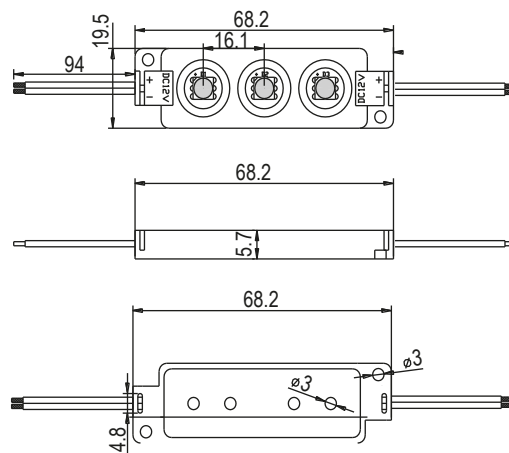

Voltaje	DC 12 V
Cantidad de LED	3
Lúmenes (lm)	20.16-BL

Consumo máximo (W)	0.268
IRC	≥75
Protección	IP65

DIMENSIONES (mm)

ventas2@alumbra.com.mx
www.alumbramex.com

Alumbramex es una empresa socialmente responsable
ayudanos a cuidar nuestro planeta evitando la impresión de
este documento.