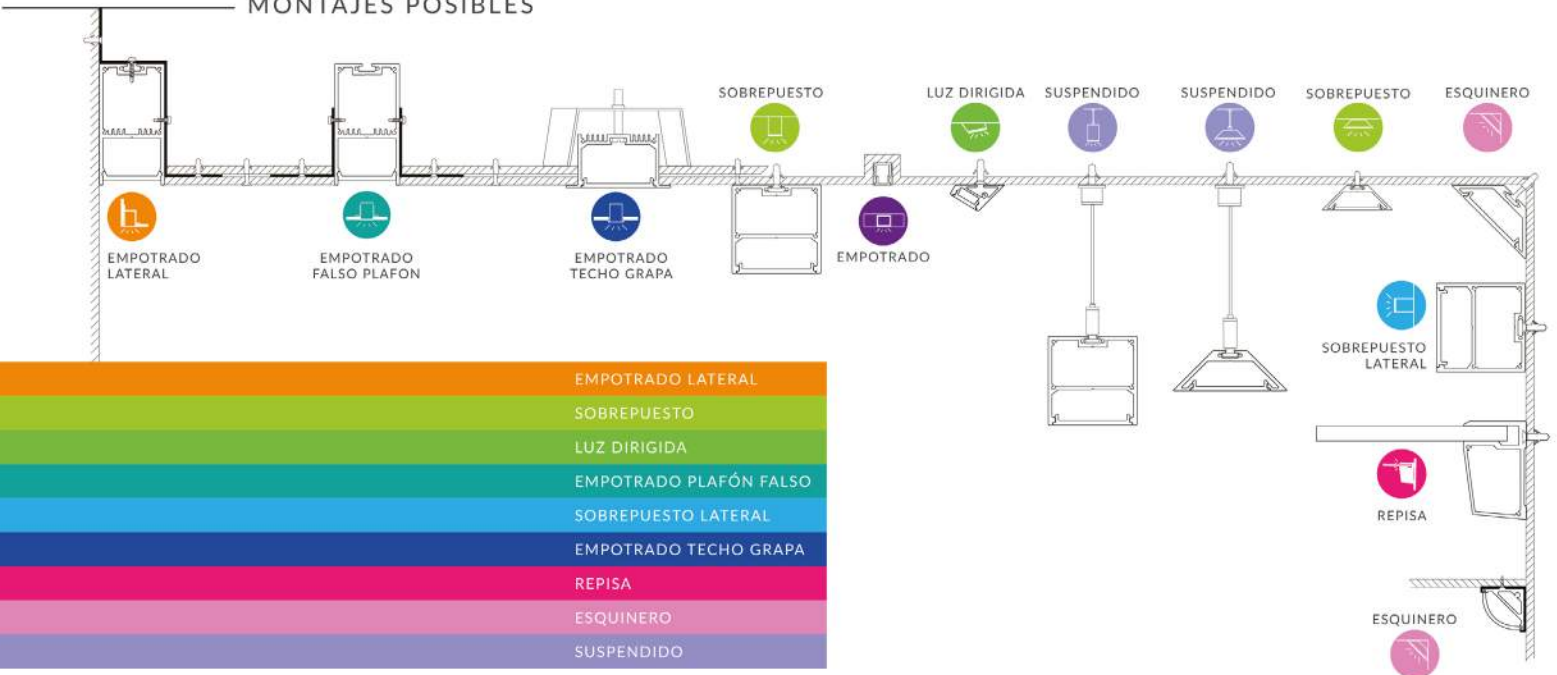

PERFILES
DE ALUMINIO

MONTAJES POSIBLES

AL-PA7477
Perfil Aluminio 7477
Cuadrado

AL-PA4970
Perfil Aluminio 4970
Cuadrado

AL-PA5050
Perfil Aluminio 5050
Cuadrado

AL-PA3691
Perfil Aluminio 3691
Cuadrado

AL-PA3667

Perfil Aluminio 3667
Cuadrado

AL-PA6323

Perfil Aluminio 6323
Triangular

AL-PA4932

Perfil Aluminio 4932
Cuadrado

AL-PA3535

Perfil Aluminio 3535
Cuadrado

AL-PA1936RE

Perfil Aluminio 120
Circular

AL-PA1515ES

Perfil Aluminio 1515
Esquinero

AL-PA2424ES

Perfil Aluminio 2424
Esquinero

AL-PA3030ES

Perfil Aluminio 3030
Esquinero

AL-PA2814