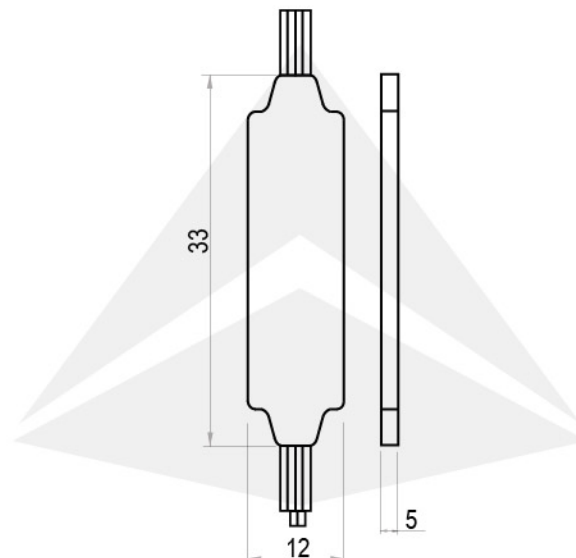

DIMENSIONES (mm)

ventas2@alumbra.com.mx
www.alumbramex.com

Alumbramex es una empresa socialmente responsable ayudanos a cuidar nuestro planeta evitando la impresión de este documento.